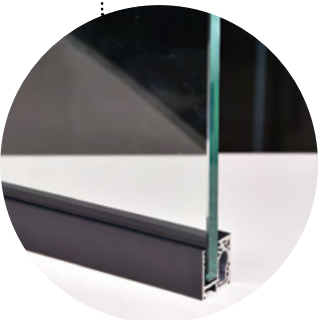

SANCO DIVIDE EASY – EINFACHSTE MONTAGE UND EINZIGARTIGE TECHNIK

 **Ohne Schließnebenkante**
Keine Unfallgefahr, da klemmfrei

 **Türflügel ohne Bänder**
Es sind keine Bohrungen nötig

 **Obentürschließer**
Bandgegenseitiger Obentürschließer

 **Schlosskasten**
Kompatibel mit allen standardisierten Schließensätzen

 **Verdeckte Kabelführung**
Für smartes Gebäudemanagement wie Verriegelungsüberwachung und Zutrittsysteme

Keine sichtbaren Dichtungen
Kompakte Fläche, die Linienführung wirkt dadurch schlanker