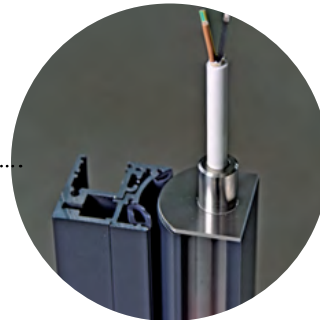

SANCO DIVIDE EASY – EINFACHSTE MONTAGE UND EINZIGARTIGE TECHNIK

 **Ohne Schließnebenkante**
Keine Unfallgefahr, da klemmfrei

 **Türflügel ohne Bänder**
Es sind keine Bohrungen nötig

 **Obentürschließer**
Bandgegenseitiger Obentürschließer

 **Schlosskasten**
Kompatibel mit allen standardisierten Schließensätzen

 **Verdeckte Kabelführung**
Für smartes Gebäudemanagement wie Verriegelungsüberwachung und Zutrittsysteme

Keine sichtbaren Dichtungen
Kompakte Fläche, die Linienführung wirkt dadurch schlanker